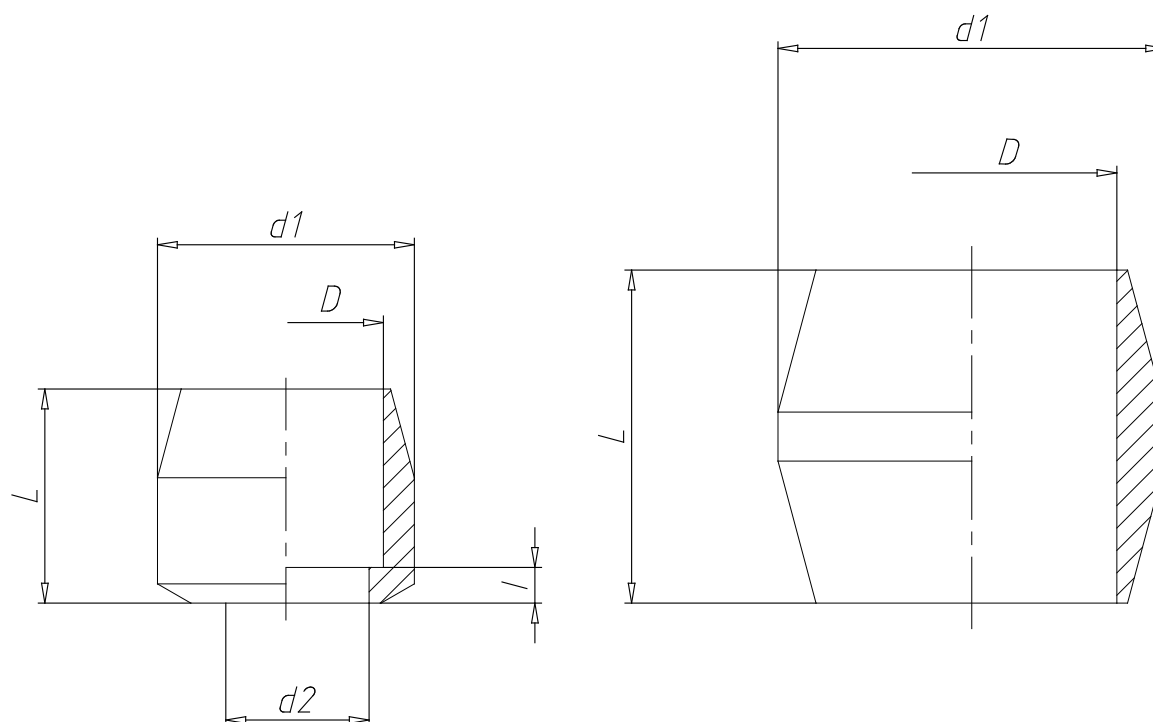

- Raccordi Mod. 1310

Codice prodotto: 1310 12-M18

Data di creazione del data sheet: 14/05/26 14.30

Verifica il documento più aggiornato online [clicca qui](#)

■ SCHEDA TECNICA

Mod.	1310 12-M18
------	-------------

- Raccordi Mod. 1310

Codice prodotto: 1310 12-M18

■ DIMENSIONI

D (mm)	12
d1 (mm)	16.3
d2 (mm)	0.0
l (mm)	-
L (mm)	11.0
Biconica	Biconica