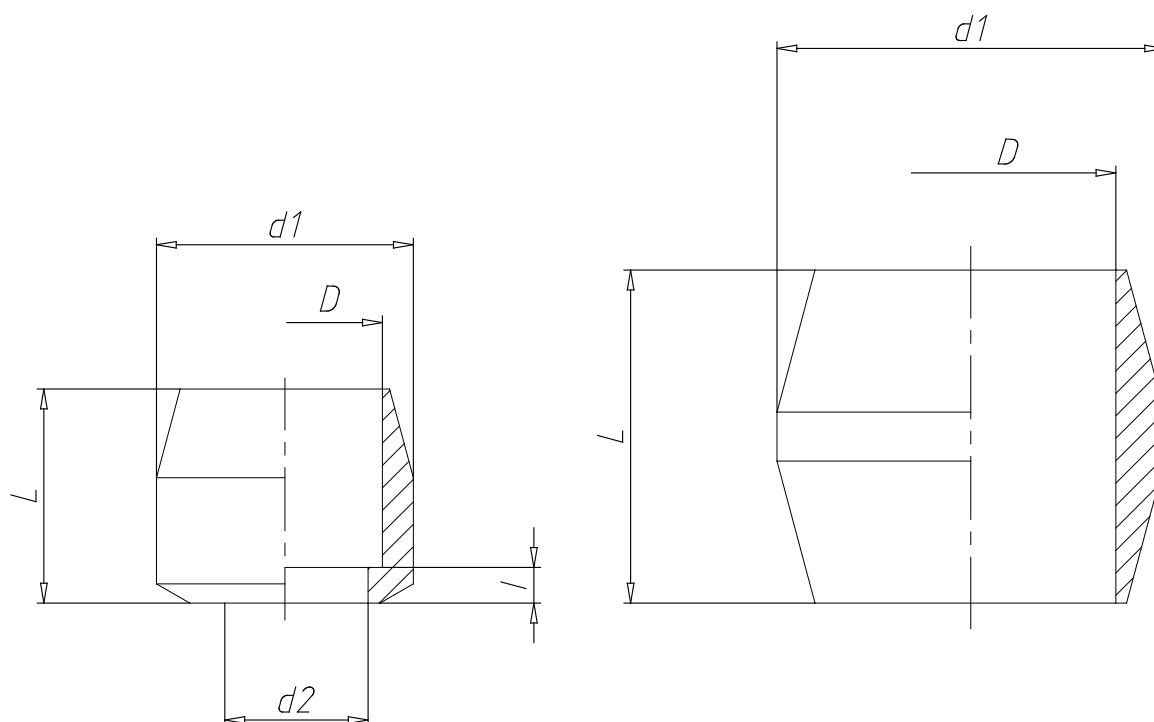

- Raccordi Mod. 1310

Codice prodotto: 1310 4

Data di creazione del data sheet: 14/05/26 14.30

Verifica il documento più aggiornato online [clicca qui](#)

■ SCHEDA TECNICA

Mod.	1310 4
------	--------

- Raccordi Mod. 1310

Codice prodotto: 1310 4

DIMENSIONI

D (mm)	4
d1 (mm)	7.8
d2 (mm)	3.0
l (mm)	1.0
L (mm)	8.0
Biconica	-