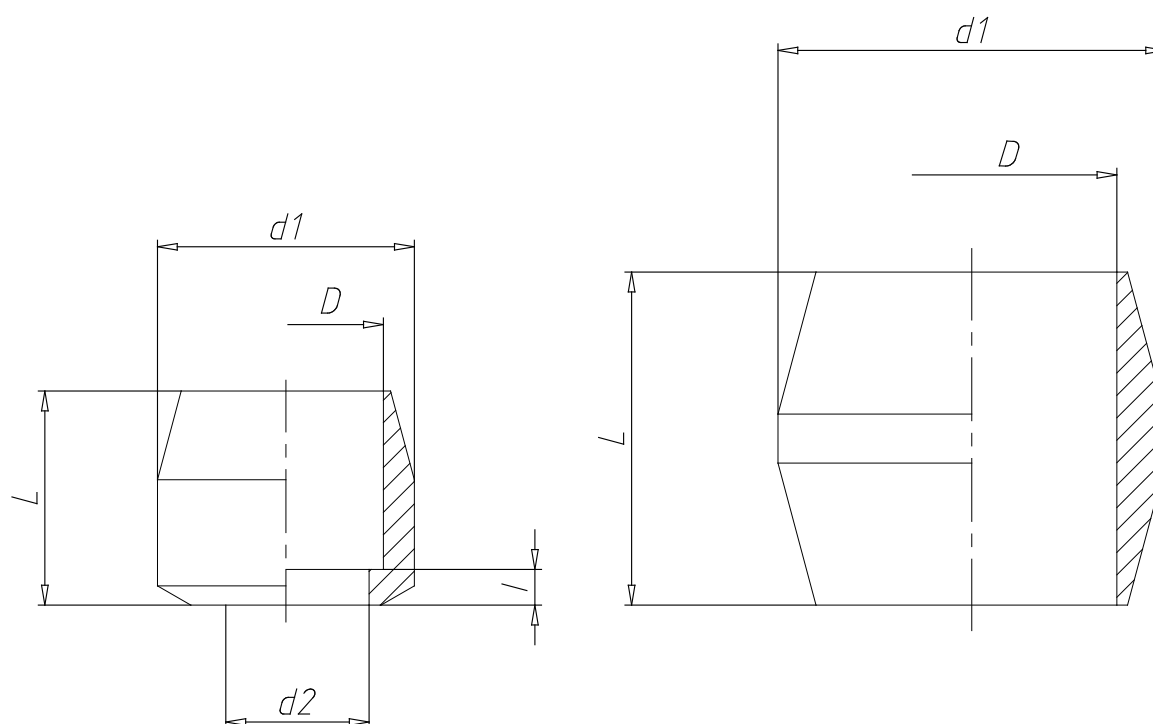

- Raccordi Mod. 1310

Codice prodotto: 1310 6

Data di creazione del data sheet: 14/05/26 14.58

Verifica il documento più aggiornato online [clicca qui](#)

■ SCHEDA TECNICA

Mod.	1310 6
------	--------

- Raccordi Mod. 1310

Codice prodotto: 1310 6

■ DIMENSIONI

D (mm)	6
d1 (mm)	7.8
d2 (mm)	4.5
l (mm)	1.0
L (mm)	7.0
Biconica	-