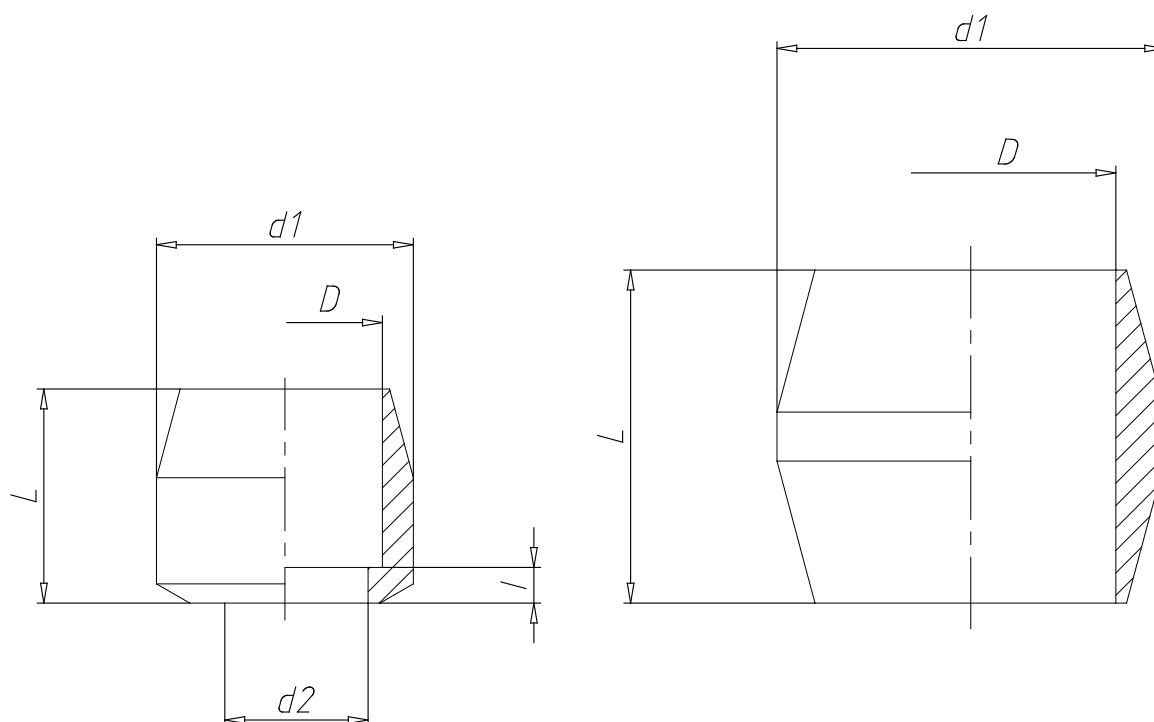

- Raccordi Mod. 1310

Codice prodotto: 1310 8

Data di creazione del data sheet: 14/05/26 15.17

Verifica il documento più aggiornato online [clicca qui](#)

■ SCHEDA TECNICA

Mod.	1310 8
------	--------

- Raccordi Mod. 1310

Codice prodotto: 1310 8

DIMENSIONI

D (mm)	8
d1 (mm)	10.8
d2 (mm)	7.0
l (mm)	1.5
L (mm)	9.0
Biconica	-