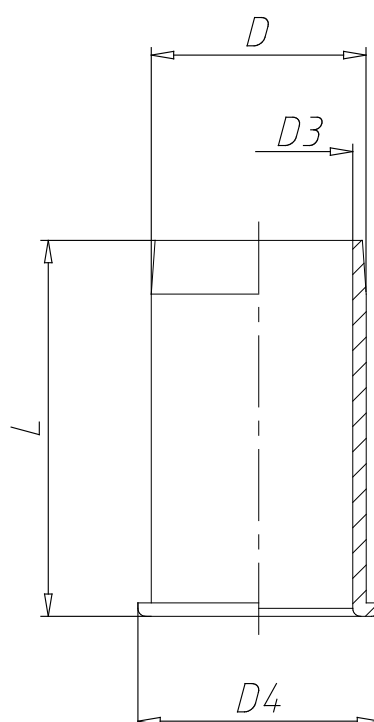

## - Raccordi Mod. 1320

Codice prodotto: 1320 10

Data di creazione del data sheet: 14/05/26 14.30

Verifica il documento più aggiornato online [clicca qui](#)

### ■ SCHEDA TECNICA

Mod.	1320 10
------	---------

## - Raccordi Mod. 1320

Codice prodotto: 1320 10

### ■ DIMENSIONI

<b>D (mm)</b>	10
<b>D3 (mm)</b>	9
<b>D4 (mm)</b>	11
<b>L (mm)</b>	16