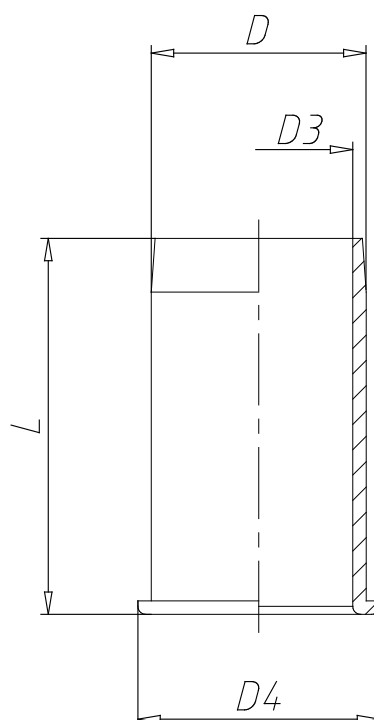

- Raccordi Mod. 1320

Codice prodotto: 1320 4

Data di creazione del data sheet: 14/05/26 15.17

Verifica il documento più aggiornato online [clicca qui](#)

■ SCHEDA TECNICA

| | |
|------|--------|
| Mod. | 1320 4 |
|------|--------|

- Raccordi Mod. 1320

Codice prodotto: 1320 4

■ DIMENSIONI

| | |
|----------------|----|
| D (mm) | 4 |
| D3 (mm) | 3 |
| D4 (mm) | 5 |
| L (mm) | 12 |