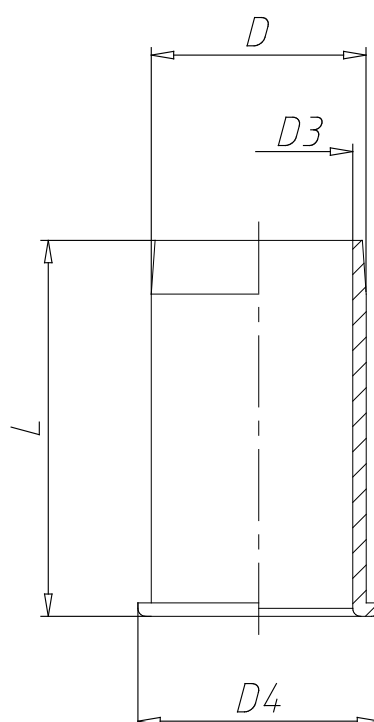

- Raccordi Mod. 1320

Codice prodotto: 1320 6

Data di creazione del data sheet: 14/05/26 14.58

Verifica il documento più aggiornato online [clicca qui](#)

■ SCHEDA TECNICA

Mod.	1320 6
------	--------

- Raccordi Mod. 1320

Codice prodotto: 1320 6

■ DIMENSIONI

D (mm)	6
D3 (mm)	5
D4 (mm)	7
L (mm)	13