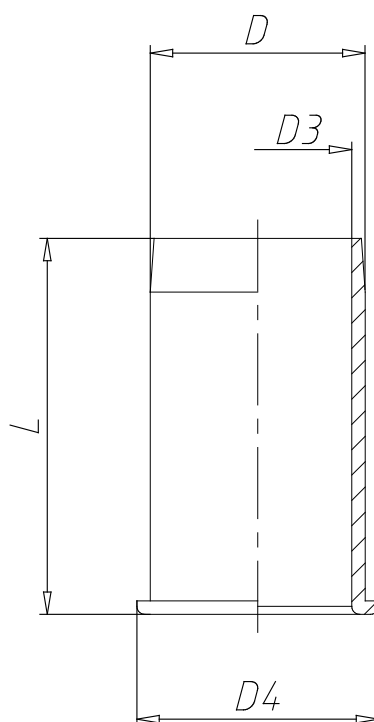

## - Raccordi Mod. 1320

Codice prodotto: 1320 8

Data di creazione del data sheet: 14/05/26 14.30

Verifica il documento più aggiornato online [clicca qui](#)

### ■ SCHEDA TECNICA

Mod.	1320 8
------	--------

## - Raccordi Mod. 1320

Codice prodotto: 1320 8

### ■ DIMENSIONI

<b>D (mm)</b>	8
<b>D3 (mm)</b>	7
<b>D4 (mm)</b>	9
<b>L (mm)</b>	14