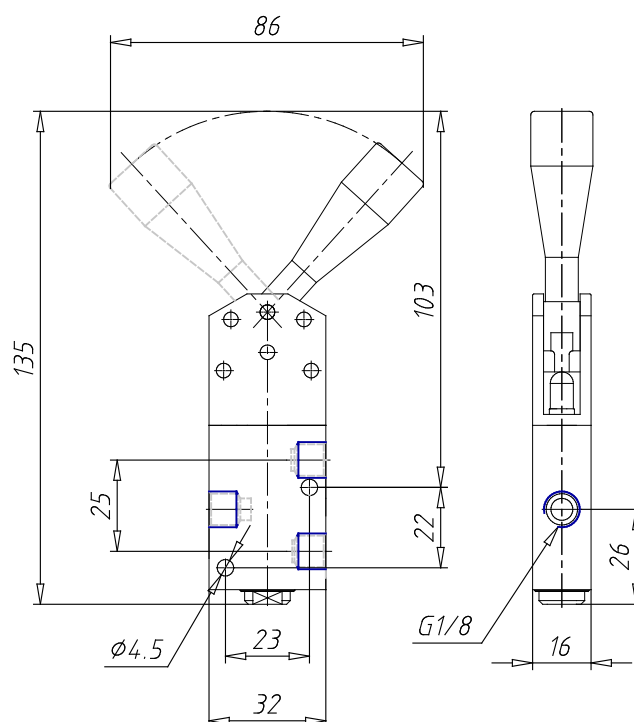

## Valvole ad azionamento manuale - Serie 1,3,4

Codice prodotto: 138-900

Data di creazione del data sheet: 13/05/26 15.19

Verifica il documento più aggiornato online [clicca qui](#)

### SCHEDA TECNICA

<b>Mod.</b>	138-900
<b>Forza d'azionamento (N)</b>	25
<b>Pressione d'esercizio (bar)</b>	0÷10
<b>Portata (NI/min)</b>	500

## Valvole ad azionamento manuale - Serie 1,3,4

Codice prodotto: 138-900

### DIMENSIONI

<b>Mod.</b>	138-900
<b>Forza d'azionamento (N)</b>	25
<b>Pressione d'esercizio (bar)</b>	0÷10
<b>Portata (NI/min)</b>	500