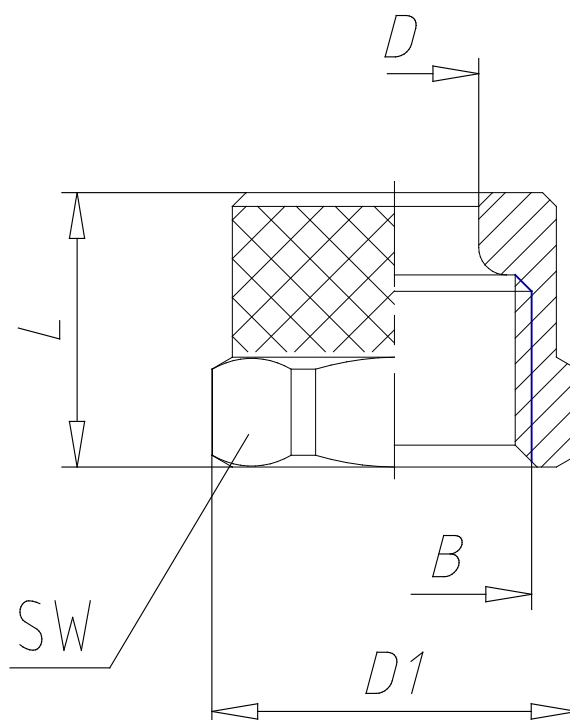

- Raccordi Mod. 1703

Codice prodotto: 1703 10/8-M14X1

Data di creazione del data sheet: 14/05/26 14.30

Verifica il documento più aggiornato online [clicca qui](#)

■ SCHEDA TECNICA

Mod.	1703 10/8-M14X1
------	-----------------

- Raccordi Mod. 1703

Codice prodotto: 1703 10/8-M14X1

■ DIMENSIONI

Tubo	10/8
B	M14x1
D (mm)	10.15
D1 (mm)	17.5
L (mm)	13.0
SW (mm)	16