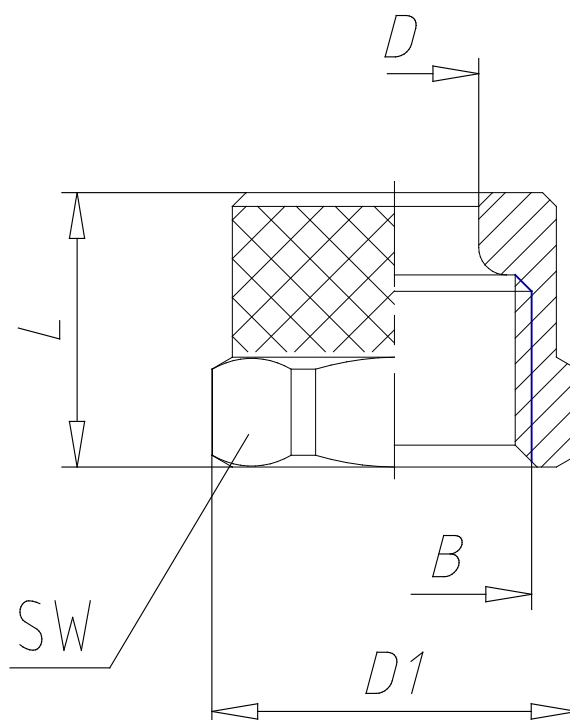

- Raccordi Mod. 1703

Codice prodotto: 1703 6/4-M8X0,75

Data di creazione del data sheet: 14/05/26 14.30

Verifica il documento più aggiornato online [clicca qui](#)

■ SCHEDA TECNICA

Mod.	1703 6/4-M8X0,75
------	------------------

- Raccordi Mod. 1703

Codice prodotto: 1703 6/4-M8X0,75

■ DIMENSIONI

Tubo	6/4
B	M8x0.75
D (mm)	6.10
D1 (mm)	9.8
L (mm)	8.5
SW (mm)	9