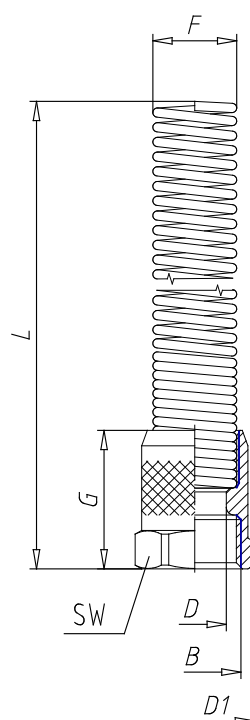

- Raccordi Mod. 1723

Codice prodotto: 1723 10/8-M14X1

Data di creazione del data sheet: 14/05/26 14.30

Verifica il documento più aggiornato online [clicca qui](#)

■ SCHEDA TECNICA

| | |
|------|-----------------|
| Mod. | 1723 10/8-M14X1 |
|------|-----------------|

- Raccordi Mod. 1723

Codice prodotto: 1723 10/8-M14X1

■ DIMENSIONI

| | |
|----------------|-------|
| Tubo | 10/8 |
| B | M14x1 |
| F (mm) | 12.5 |
| D (mm) | 10.15 |
| D1 (mm) | 17.5 |
| G (mm) | 22.0 |
| L (mm) | 96.5 |
| SW (mm) | 16 |