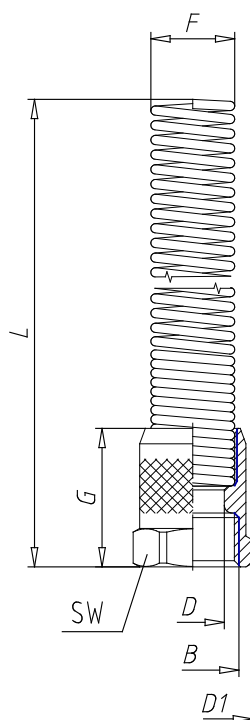

- Raccordi Mod. 1723

Codice prodotto: 1723 12/10-M16X1

Data di creazione del data sheet: 14/05/26 14.58

Verifica il documento più aggiornato online [clicca qui](#)

■ SCHEDA TECNICA

Mod.	1723 12/10-M16X1
------	------------------

- Raccordi Mod. 1723

Codice prodotto: 1723 12/10-M16X1

■ DIMENSIONI

Tubo	12/10
B	M16x1
F (mm)	15.5
D (mm)	12.20
D1 (mm)	21.0
G (mm)	23.5
L (mm)	108.0
SW (mm)	19