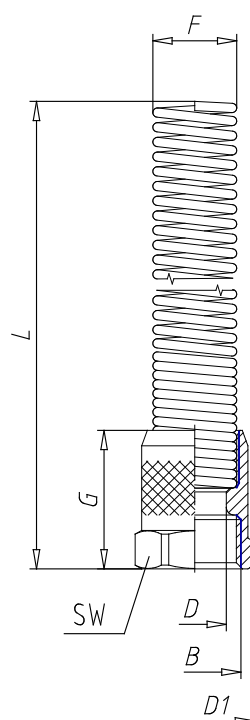

- Raccordi Mod. 1723

Codice prodotto: 1723 15/12,5-M20X1

Data di creazione del data sheet: 14/05/26 15.17

Verifica il documento più aggiornato online [clicca qui](#)

■ SCHEDA TECNICA

Mod.	1723 15/12,5-M20X1
------	--------------------

- Raccordi Mod. 1723

Codice prodotto: 1723 15/12,5-M20X1

■ DIMENSIONI

Tubo	15/12.5
B	M20x1
F (mm)	18.5
D (mm)	15.20
D1 (mm)	24.5
G (mm)	28.0
L (mm)	120.0
SW (mm)	22