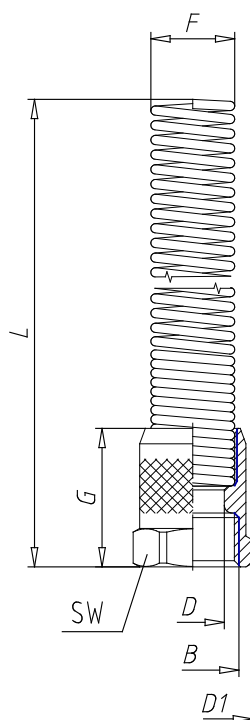

- Raccordi Mod. 1723

Codice prodotto: 1723 6/4-M10X1

Data di creazione del data sheet: 14/05/26 15.47

Verifica il documento più aggiornato online [clicca qui](#)

■ SCHEDA TECNICA

Mod.	1723 6/4-M10X1
------	----------------

- Raccordi Mod. 1723

Codice prodotto: 1723 6/4-M10X1

DIMENSIONI

Tubo	6/4
B	M10x1
F (mm)	8.9
D (mm)	6.10
D1 (mm)	13.3
G (mm)	18.0
L (mm)	90.5
SW (mm)	12