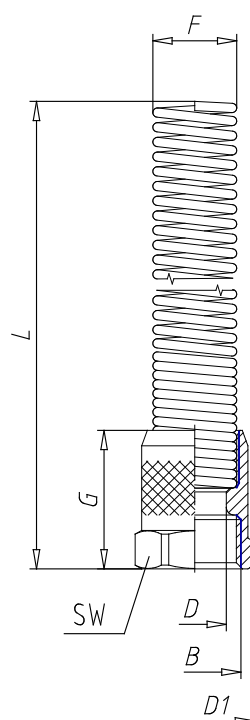

- Raccordi Mod. 1723

Codice prodotto: 1723 8/6-M12X1

Data di creazione del data sheet: 13/05/26 15.00

Verifica il documento più aggiornato online [clicca qui](#)

■ SCHEDA TECNICA

Mod.	1723 8/6-M12X1
------	----------------

- Raccordi Mod. 1723

Codice prodotto: 1723 8/6-M12X1

DIMENSIONI

Tubo	8/6
B	M12x1
F (mm)	10.9
D (mm)	8.15
D1 (mm)	15.5
G (mm)	18.0
L (mm)	94.5
SW (mm)	14