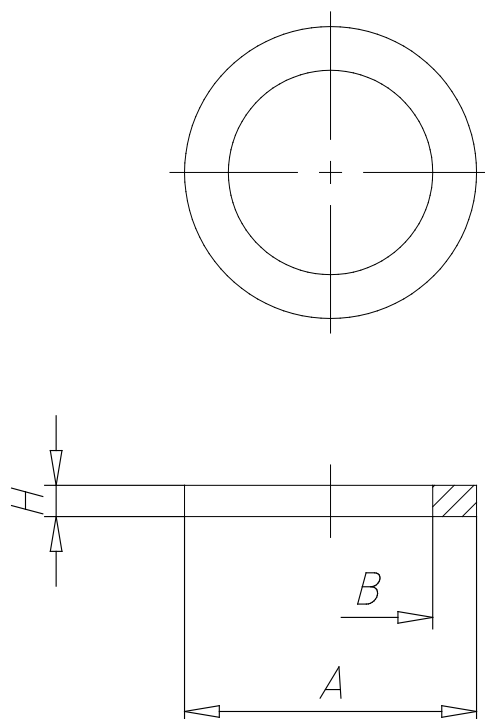

## - Anello di tenuta Mod. 2651

Codice prodotto: 2651 1

Data di creazione del data sheet: 14/05/26 14.58

Verifica il documento più aggiornato online [clicca qui](#)

### ■ SCHEDA TECNICA

Mod.	2651 1
------	--------

## - Anello di tenuta Mod. 2651

Codice prodotto: 2651 1

### ■ DIMENSIONI

<b>A (mm)</b>	38.5
<b>B (mm)</b>	33.4
<b>H (mm)</b>	1.5