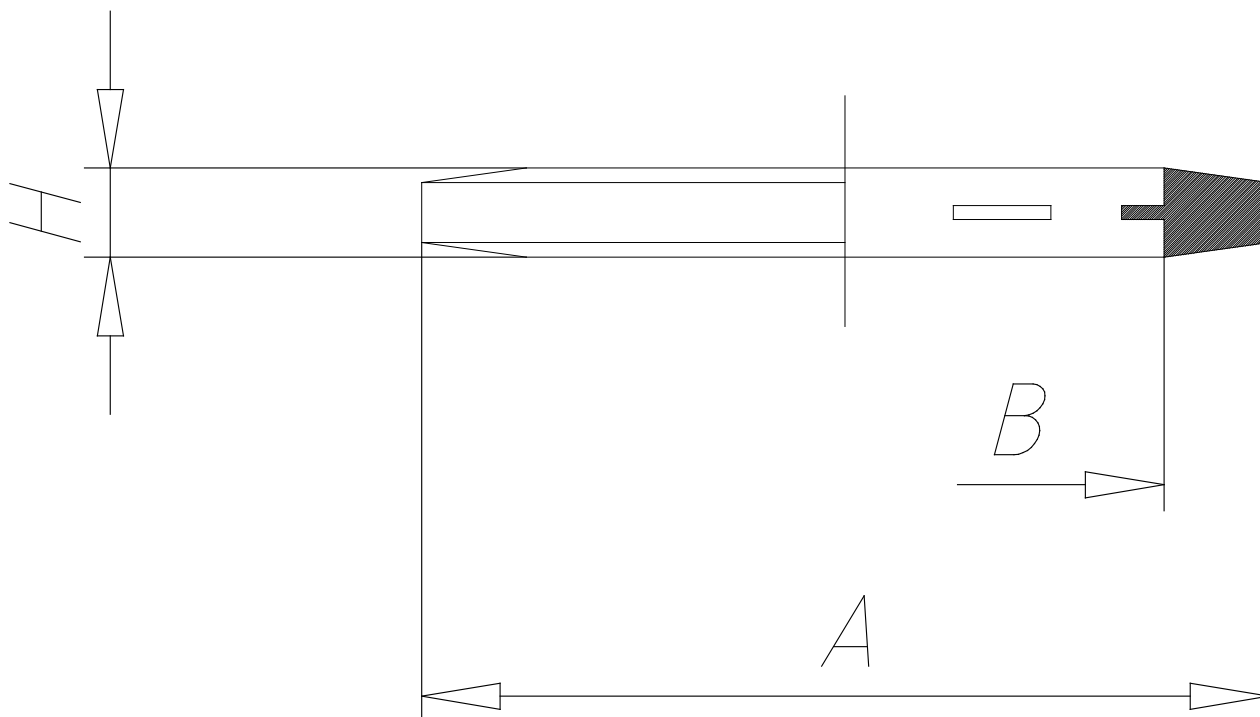

## - Anello di tenuta Mod. 2661

Codice prodotto: 2661 1/4

Data di creazione del data sheet: 13/05/26 15.00

Verifica il documento più aggiornato online [clicca qui](#)

### ■ SCHEDA TECNICA

Mod.	2661 1/4
------	----------

## - Anello di tenuta Mod. 2661

Codice prodotto: 2661 1/4

### ■ DIMENSIONI

<b>A (mm)</b>	18.0
<b>B (mm)</b>	13.5
<b>H (mm)</b>	1.9