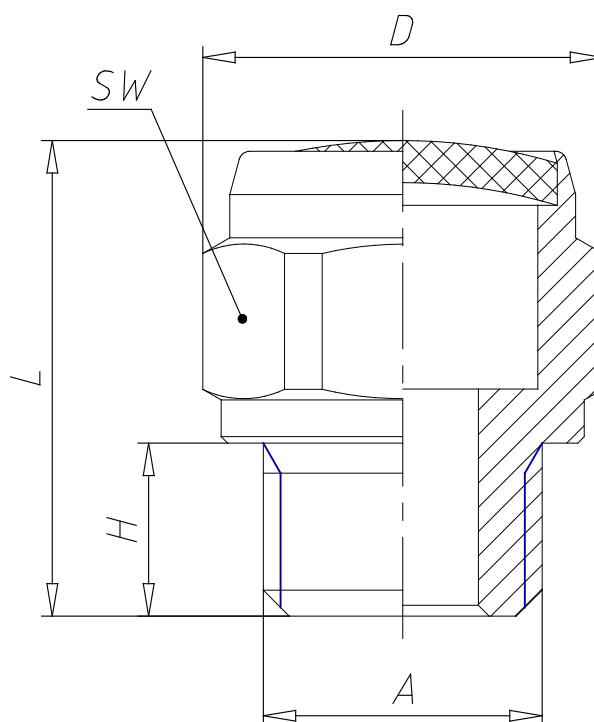

Silenziatori - Serie 2901

Codice prodotto: 2901 1/4-17

Data di creazione del data sheet: 13/05/26 15.00

Verifica il documento più aggiornato online [clicca qui](#)

SCHEDA TECNICA

Mod.	2901 1/4-17
Pressione di utilizzo (Kg / cm² - bar)	max. 10
Portata (NI / min)	1000
Rumorosità (db (A))	78

Silenziatori - Serie 2901

Codice prodotto: 2901 1/4-17

DIMENSIONI

A	G1/4
D (mm)	18.5
H (mm)	6
L (mm)	14.0
SW (mm)	17