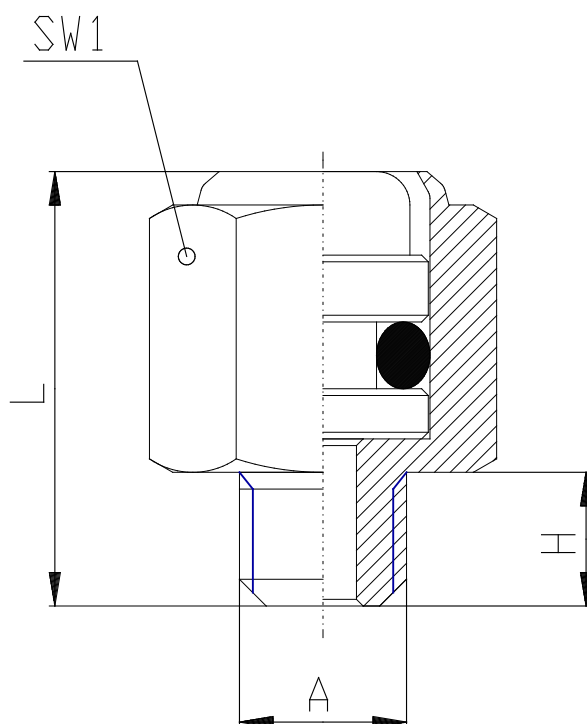

Segnalatore di pressione - Serie 2950

Codice prodotto: 2950 M5

Data di creazione del data sheet: 14/05/26 10.34

Verifica il documento più aggiornato online [clicca qui](#)

SCHEDA TECNICA

Mod.	2950 M5
------	---------

Segnalatore di pressione - Serie 2950

Codice prodotto: 2950 M5

DIMENSIONI

A	M5
H (mm)	4
L (mm)	13.5
SW1 (mm)	8