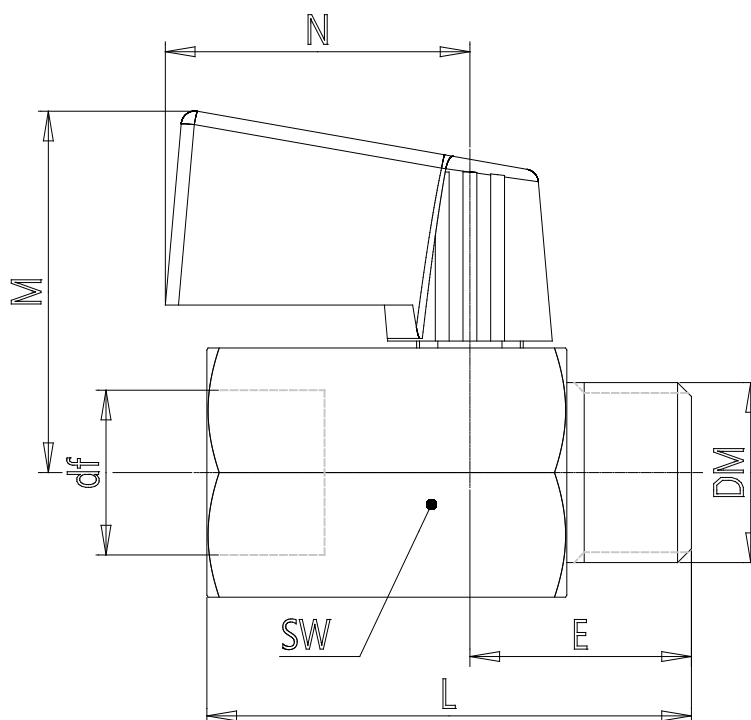

Mini valvole a sfera, versione ECO - Mod. 2954

Codice prodotto: 2954 1/2-1/2

Data di creazione del data sheet: 14/05/26 10.33

Verifica il documento più aggiornato online [clicca qui](#)

SCHEDA TECNICA

Modello	2954 1/2-1/2
----------------	--------------

Mini valvole a sfera, versione ECO - Mod. 2954

Codice prodotto: 2954 1/2-1/2

DIMENSIONI

DF	G1/2
DM	G1/2
DN (mm)	10
E (mm)	21
L (mm)	45
M (mm)	29
N (mm)	22
SW (mm)	24