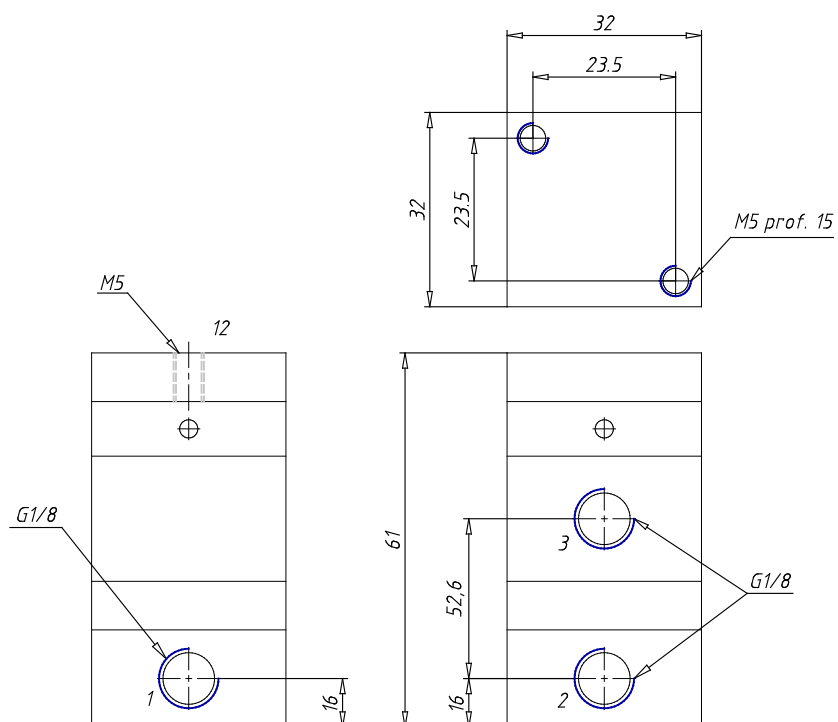

## Valvola Mod. 2LA - AM - Serie 2L

Codice prodotto: 2LA-AM

Data di creazione del data sheet: 13/05/26 15.20

Verifica il documento più aggiornato online [clicca qui](#)

### DIMENSIONI

Mod.	2LA-AM
------	--------