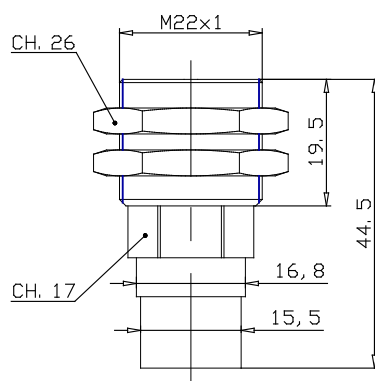

## Sensore Mod. 2LB - Serie 2L

Codice prodotto: 2LB-SE

Data di creazione del data sheet: 14/05/26 10.35

Verifica il documento più aggiornato online [clicca qui](#)

### ■ SCHEDA TECNICA

Mod.	2LB-SE
------	--------

## Sensore Mod. 2LB - Serie 2L

Codice prodotto: 2LB-SE

### DIMENSIONI

Mod.	2LB-SE
------	--------