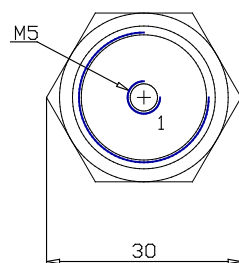

## Sensore Mod. 2LB - Serie 2L

Codice prodotto: 2LB-SE

Data di creazione del data sheet: 14/05/26 10.35

Verifica il documento più aggiornato online [clicca qui](#)

## Sensore Mod. 2LB - Serie 2L

Codice prodotto: 2LB-SE

### DIMENSIONI

Mod.	2LB-SE
------	--------