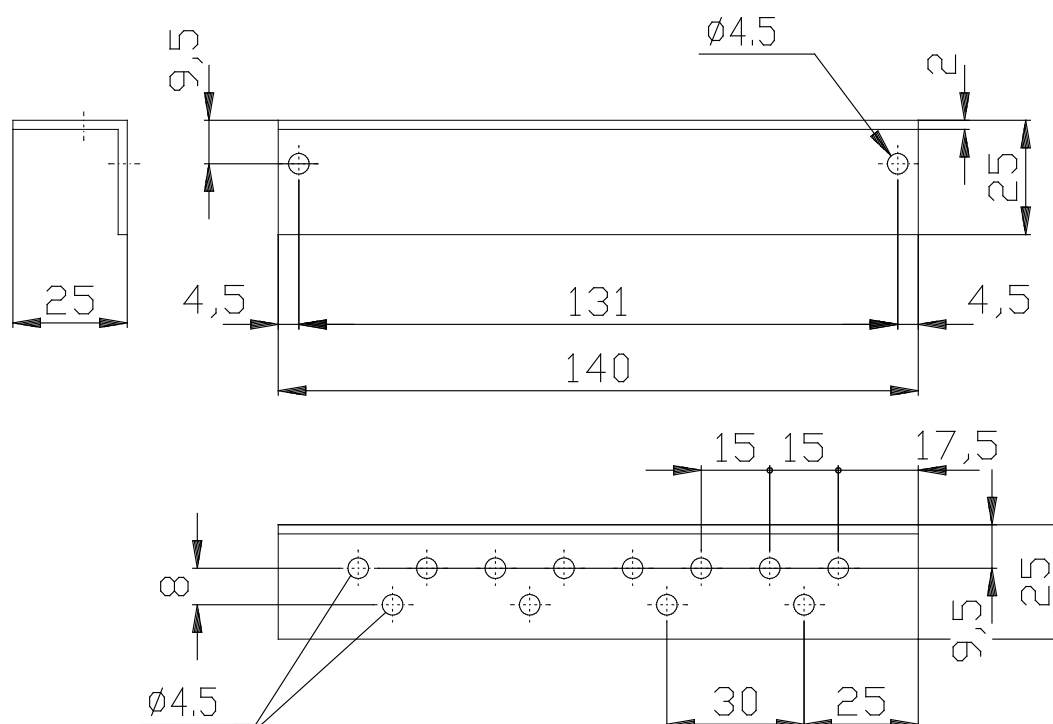

Squadretta - Serie 2L

Codice prodotto: 2LQ-8A

Data di creazione del data sheet: 13/05/26 15.00

Verifica il documento più aggiornato online [clicca qui](#)

■ SCHEDA TECNICA

Mod.	2LQ-8A
------	--------

Squadretta - Serie 2L

Codice prodotto: 2LQ-8A

DIMENSIONI

Mod.	2LQ-8A
------	--------