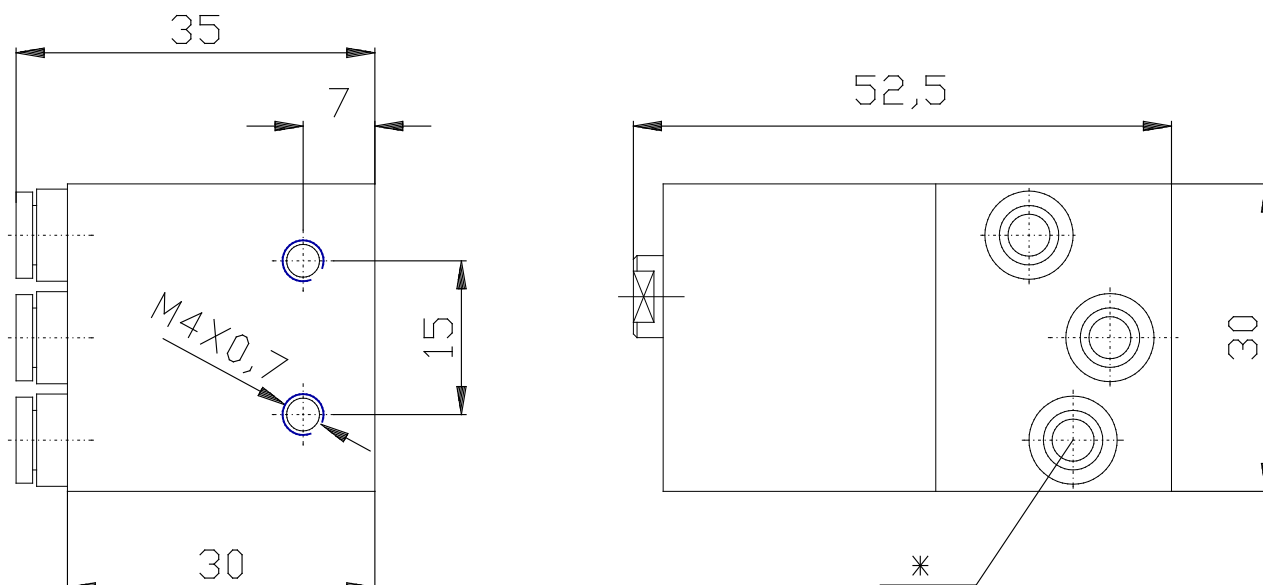

"yes" e "not" Mod. 2LS.../2LT... - Serie 2L

Codice prodotto: 2LS-SB4-B

Data di creazione del data sheet: 14/05/26 10.35

Verifica il documento più aggiornato online [clicca qui](#)

■ SCHEDA TECNICA

| | |
|------|-----------|
| Mod. | 2LS-SB4-B |
|------|-----------|

"yes" e "not" Mod. 2LS.../2LT... - Serie 2L

Codice prodotto: 2LS-SB4-B

DIMENSIONI

| | |
|------|-----------|
| Mod. | 2LS-SB4-B |
|------|-----------|