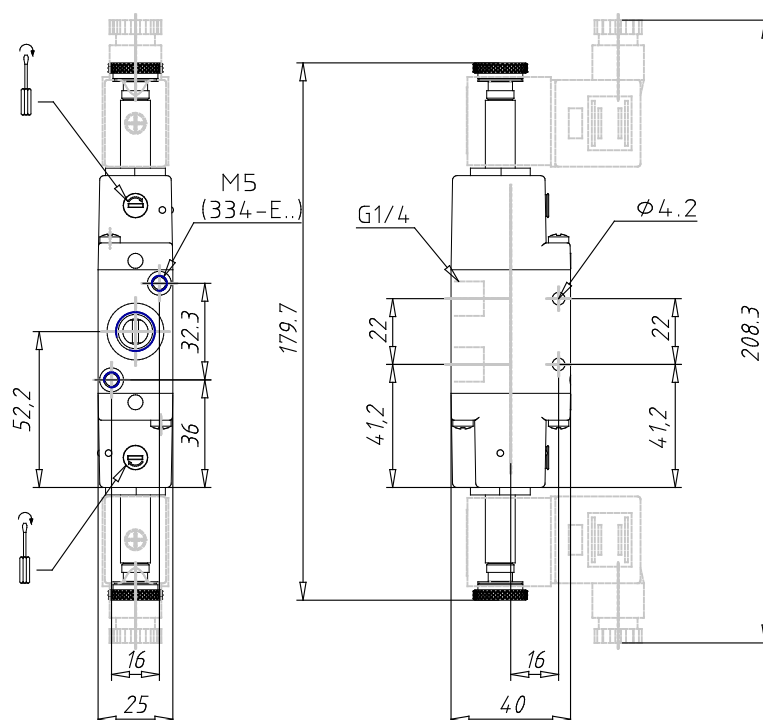

Elettrovalvola 3/2 vie da G1/4, bistabile - Serie 3

Codice prodotto: 334-011-02IL

Data di creazione del data sheet: 13/05/26 22.44

Verifica il documento più aggiornato online [clicca qui](#)

SCHEDA TECNICA

Mod.	334-011-02
Montaggio	in linea
Funzione	3/2
Portata (NI/min)	1300
Pressione d'esercizio	1.5 ÷ 10
Intervento manuale	IL = bistabile a levetta (disponibile su richiesta)
Dimensioni solenoide	No solenoide
Modello solenoide	

Elettrovalvola 3/2 vie da G1/4, bistabile - Serie 3

Codice prodotto: 334-011-02IL

DIMENSIONI

Mod.	334-011-02
Montaggio	in linea
Funzione	3/2
Portata (NI/min)	1300
Pressione d'esercizio	1.5 ÷ 10
Intervento manuale	IL = bistabile a levetta (disponibile su richiesta)
Dimensioni solenoide	No solenoide
Modello solenoide	