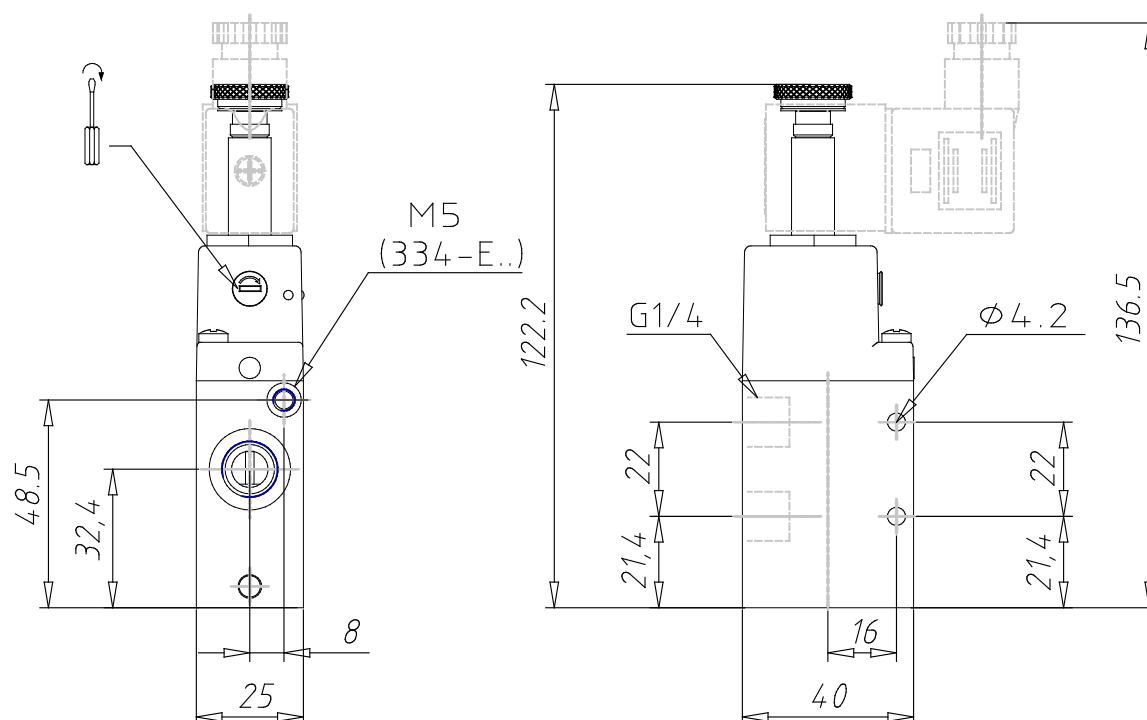

Elettrovalvola 3/2 vie da G1/4, monostabile - Mod. 334... e 344... - Serie 3

Codice prodotto: 334-015-02IL

Data di creazione del data sheet: 13/05/26 23.28

Verifica il documento più aggiornato online [clicca qui](#)

SCHEDA TECNICA

Mod.	334-015-02
Montaggio	In linea
Funzione	3/2NC
Portata (Nl/min)	1300
Pressione d'esercizio	2.5 ÷ 10
Pressione di pilotaggio	-
Intervento manuale	IL = bistabile a levetta (disponibile su richiesta)
Dimensioni solenoide	No solenoide
Modello solenoide	

Elettrovalvola 3/2 vie da G1/4, monostabile - Mod. 334... e 344... - Serie 3

Codice prodotto: 334-015-02IL

DIMENSIONI

Mod.	334-015-02
Montaggio	In linea
Funzione	3/2NC
Portata (NI/min)	1300
Pressione d'esercizio	2.5 ÷ 10
Pressione di pilotaggio	-
Intervento manuale	IL = bistabile a levetta (disponibile su richiesta)
Dimensioni solenoide	No solenoide
Modello solenoide	