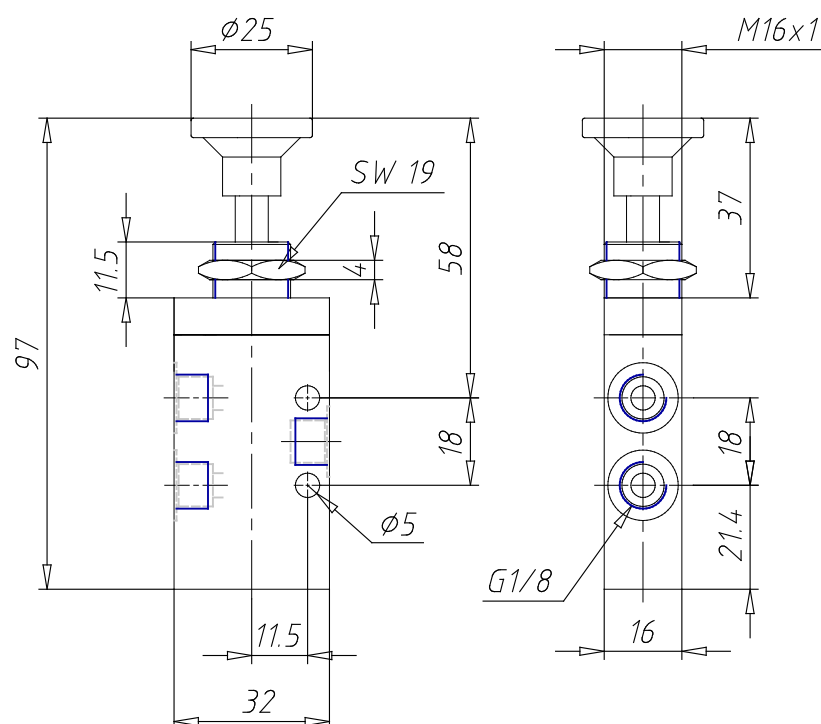

## Valvole ad azionamento manuale - Serie 1,3,4

Codice prodotto: 338-915

Data di creazione del data sheet: 13/05/26 15.19

Verifica il documento più aggiornato online [clicca qui](#)

### SCHEDA TECNICA

|                                    |         |
|------------------------------------|---------|
| <b>Mod.</b>                        | 338-915 |
| <b>Forza d'azionamento (N)</b>     | 35      |
| <b>Pressione d'esercizio (bar)</b> | -0.9÷10 |
| <b>Portata (NI/min)</b>            | 700     |

## Valvole ad azionamento manuale - Serie 1,3,4

Codice prodotto: 338-915

### DIMENSIONI

|                             |         |
|-----------------------------|---------|
| Mod.                        | 338-915 |
| Forza d'azionamento (N)     | 35      |
| Pressione d'esercizio (bar) | -0.9÷10 |
| Portata (NI/min)            | 700     |