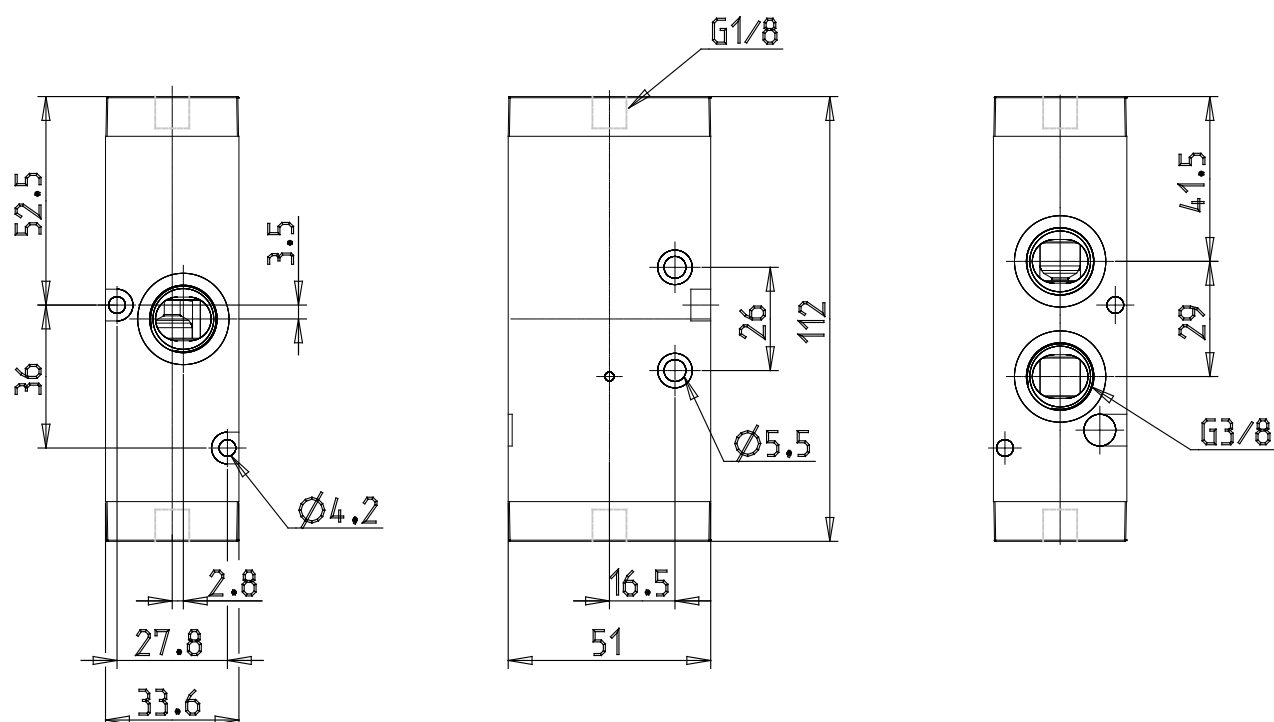

Valvola 3/2 vie da G3/8, bistabile - Serie 4

Codice prodotto: 433-34

Data di creazione del data sheet: 15/05/26 16.11

Verifica il documento più aggiornato online [clicca qui](#)

SCHEDA TECNICA

Mod.	433-34
Montaggio (mm)	in linea/convogl.
Funzione	3/2NC
Portata (NI/min)	1800
Pressione min. di pilotaggio (bar)	2
Pressione d'esercizio (bar)	-0,9-10

Valvola 3/2 vie da G3/8, bistabile - Serie 4

Codice prodotto: 433-34

DIMENSIONI

Mod.	433-34
Montaggio (mm)	in linea/convogl.
Funzione	3/2NC
Portata (NI/min)	1800
Pressione min. di pilotaggio (bar)	2
Pressione d'esercizio (bar)	-0,9-10