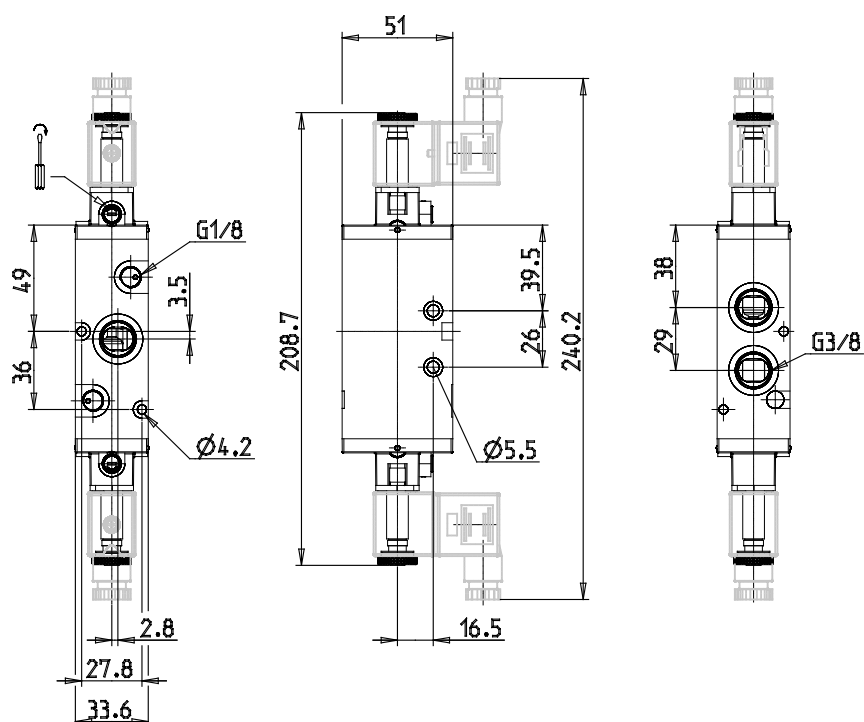

## Elettrovalvola 3/2 vie da G3/8, bistabile - Serie 4

Codice prodotto: 433-E11-22

Data di creazione del data sheet: 15/05/26 16.10

Verifica il documento più aggiornato online [clicca qui](#)

### SCHEDA TECNICA

<b>Mod.</b>	433-E11-22
<b>Funzione</b>	3/2
<b>Portata (NI/min)</b>	1800
<b>Pressione d'esercizio (bar)</b>	-0,9-10
<b>Pressione min. di pilotaggio (bar)</b>	2

## Elettrovalvola 3/2 vie da G3/8, bistabile - Serie 4

Codice prodotto: 433-E11-22

### DIMENSIONI

<b>Mod.</b>	433-E11-22
<b>Funzione</b>	3/2
<b>Portata (NI/min)</b>	1800
<b>Pressione d'esercizio (bar)</b>	-0,9-10
<b>Pressione min. di pilotaggio (bar)</b>	2