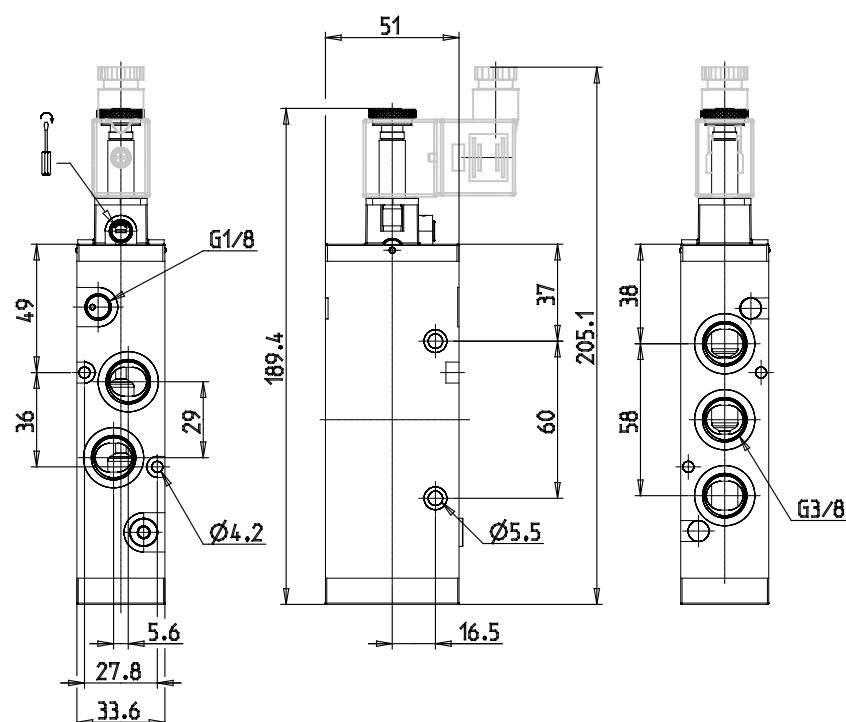

Eletttr 5/2 vie da G3/8, monostabile - Serie 4

Codice prodotto: 453-016-22

Data di creazione del data sheet: 15/05/26 16.11

Verifica il documento più aggiornato online [clicca qui](#)

SCHEDA TECNICA

Mod.	453-016-22
Funzione	5/2
Portata (NI/min)	1800
Pressione d'esercizio (bar)	2,5-10
Pressione min. di pilotaggio (bar)	-

Elettro 5/2 vie da G3/8, monostabile - Serie 4

Codice prodotto: 453-016-22

DIMENSIONI

Mod.	453-016-22
Funzione	5/2
Portata (NI/min)	1800
Pressione d'esercizio (bar)	2,5-10
Pressione min. di pilotaggio (bar)	-