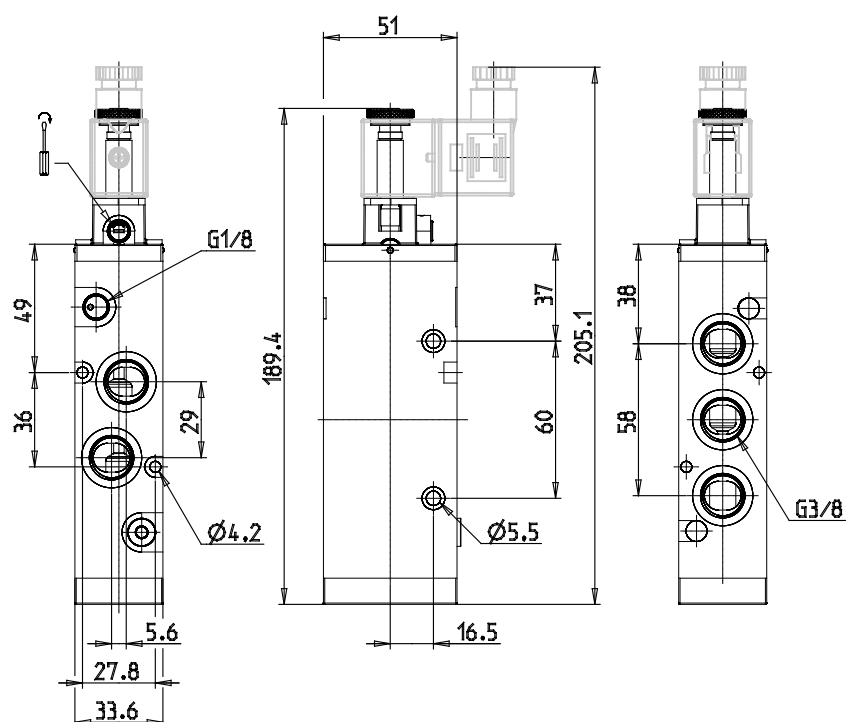

Elettr 5/2 vie da G3/8, monostabile - Serie 4

Codice prodotto: 453-E15-22

Data di creazione del data sheet: 15/05/26 16.10

Verifica il documento più aggiornato online [clicca qui](#)

SCHEDA TECNICA

Mod.	453-E15-22
Funzione	5/2
Portata (NI/min)	1800
Pressione d'esercizio (bar)	-0,9-10
Pressione min. di pilotaggio (bar)	2,5

Elettro 5/2 vie da G3/8, monostabile - Serie 4

Codice prodotto: 453-E15-22

DIMENSIONI

Mod.	453-E15-22
Funzione	5/2
Portata (NI/min)	1800
Pressione d'esercizio (bar)	-0,9-10
Pressione min. di pilotaggio (bar)	2,5