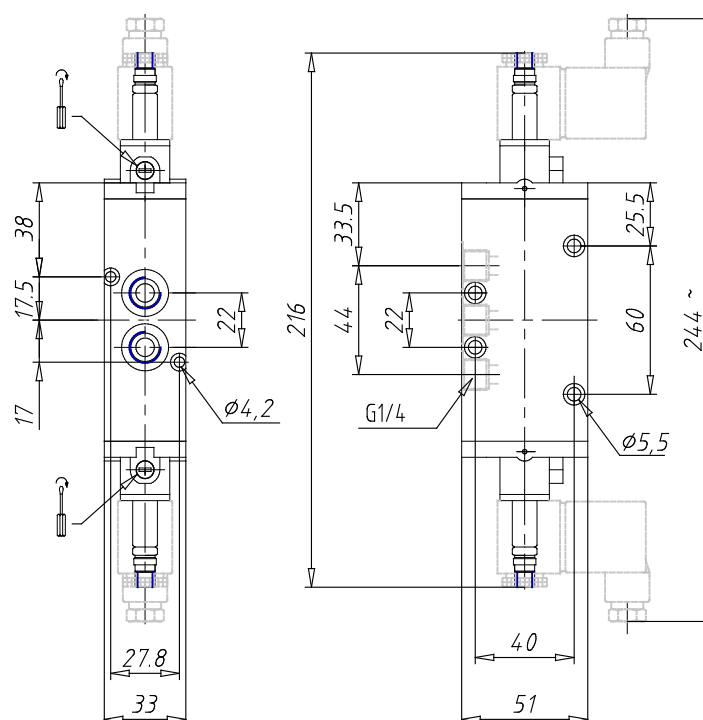

Elettrovalvola 5/2 vie da G1/4, bistabile - Serie 4

Codice prodotto: 454-011-22

Data di creazione del data sheet: 15/05/26 16.09

Verifica il documento più aggiornato online [clicca qui](#)

SCHEDA TECNICA

Mod.	454-011-22
Funzione	5/2
Portata (NI/min)	1250
Pressione d'esercizio	2 ÷ 10
Tipo di intervento	= bistabile standard
Dimensioni solenoide	No solenoide
Modello solenoide	

Elettrovalvola 5/2 vie da G1/4, bistabile - Serie 4

Codice prodotto: 454-011-22

DIMENSIONI

Mod.	454-011-22
Funzione	5/2
Portata (NI/min)	1250
Pressione d'esercizio	2 ÷ 10
Tipo di intervento	= bistabile standard
Dimensioni solenoide	No solenoide
Modello solenoide	