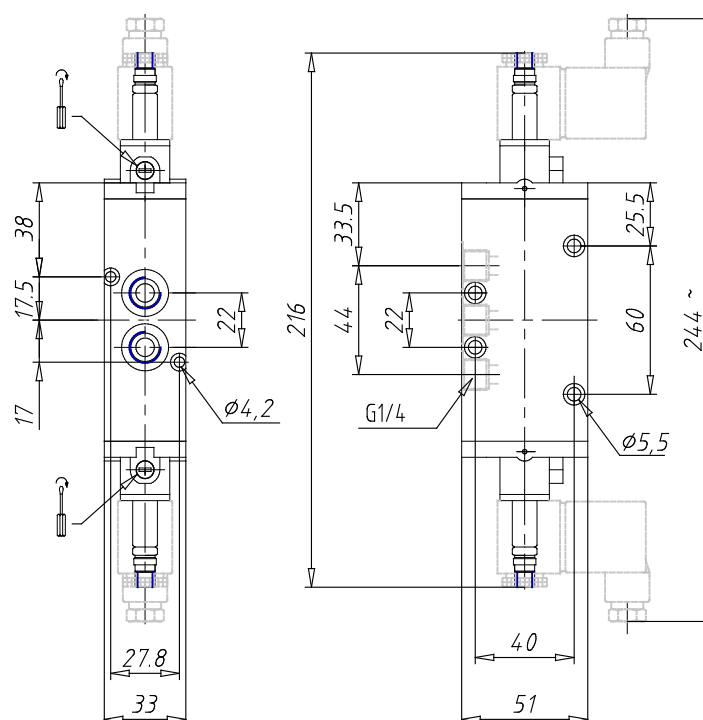

Elettrovalvola 5/2 vie da G1/4, bistabile - Serie 4

Codice prodotto: 454-011-22IL

Data di creazione del data sheet: 15/05/26 16.10

Verifica il documento più aggiornato online [clicca qui](#)

SCHEDA TECNICA

Mod.	454-011-22IL
Funzione	5/2
Portata (NI/min)	1250
Pressione d'esercizio	2 ÷ 10
Tipo di intervento	= bistabile standard
Dimensioni solenoide	No solenoide
Modello solenoide	

Elettrovalvola 5/2 vie da G1/4, bistabile - Serie 4

Codice prodotto: 454-011-22IL

DIMENSIONI

Mod.	454-011-22IL
Funzione	5/2
Portata (NI/min)	1250
Pressione d'esercizio	2 ÷ 10
Tipo di intervento	= bistabile standard
Dimensioni solenoide	No solenoide
Modello solenoide	