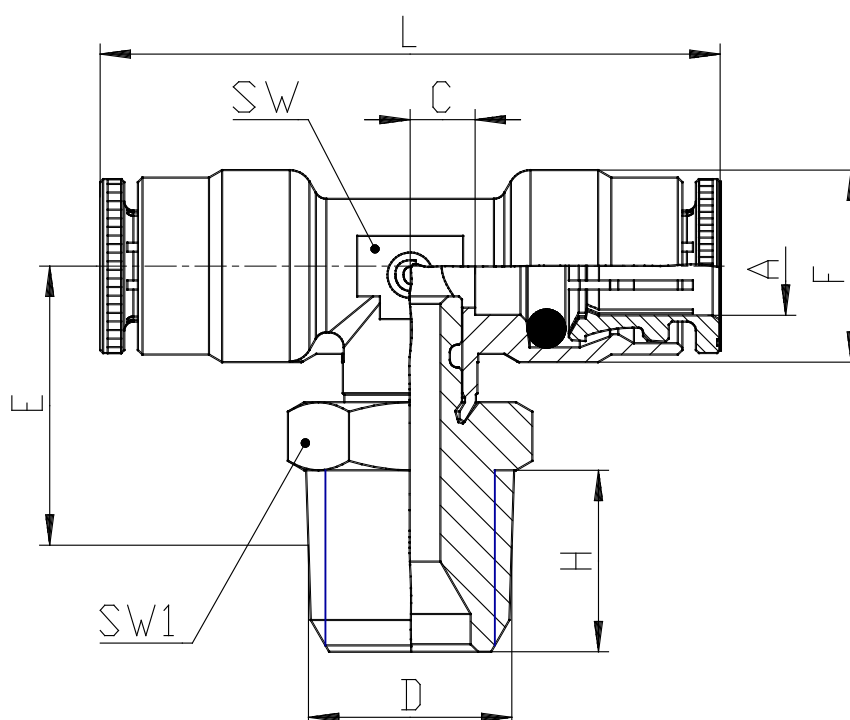

Mod. 6430 - Raccordi Serie 6000 inch

Codice prodotto: 6430 02-02

Data di creazione del data sheet: 14/05/26 16.23

Verifica il documento più aggiornato online [clicca qui](#)

■ SCHEDA TECNICA

Mod.	6430 02-02
------	------------

Mod. 6430 - Raccordi Serie 6000 inch

Codice prodotto: 6430 02-02

DIMENSIONI

A	1/8
D	1/8
C (INCH)	0.138
E (INCH)	0.610
F (INCH)	0.354
H (INCH)	0.315
L (INCH)	1.378
SW (INCH)	0.315
SW1 (INCH)	0.472