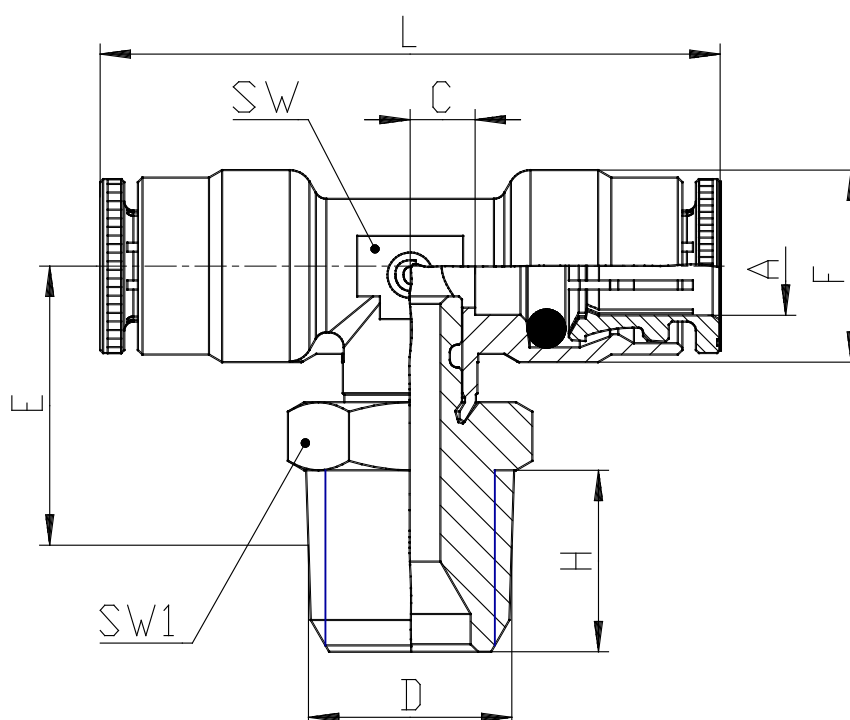

## Mod. 6430 - Raccordi Serie 6000 inch

Codice prodotto: 6430 04-02

Data di creazione del data sheet: 14/05/26 16.16

Verifica il documento più aggiornato online [clicca qui](#)

### ■ SCHEDA TECNICA

Mod.	6430 04-02
------	------------

## Mod. 6430 - Raccordi Serie 6000 inch

Codice prodotto: 6430 04-02

### DIMENSIONI

<b>A</b>	1/4
<b>D</b>	1/8
<b>C (INCH)</b>	0.169
<b>E (INCH)</b>	0.610
<b>F (INCH)</b>	0.500
<b>H (INCH)</b>	0.315
<b>L (INCH)</b>	1.614
<b>SW (INCH)</b>	0.354
<b>SW1 (INCH)</b>	0.472