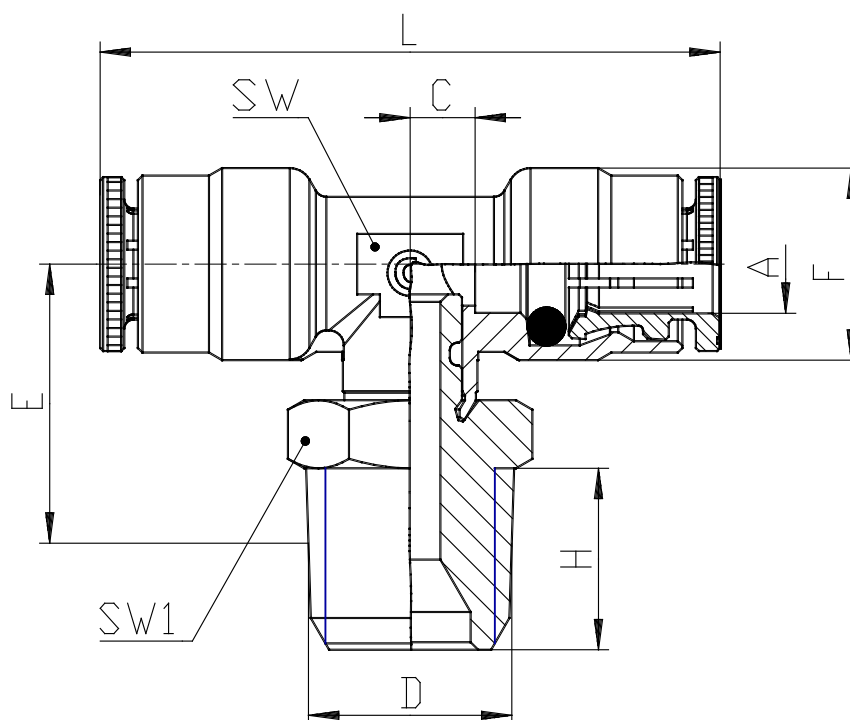

Mod. 6430 - Raccordi Serie 6000 inch

Codice prodotto: 6430 04-04

Data di creazione del data sheet: 14/05/26 15.17

Verifica il documento più aggiornato online [clicca qui](#)

■ SCHEDA TECNICA

Mod.	6430 04-04
------	------------

Mod. 6430 - Raccordi Serie 6000 inch

Codice prodotto: 6430 04-04

DIMENSIONI

A	1/4
D	1/4
C (INCH)	0.169
E (INCH)	0.630
F (INCH)	0.500
H (INCH)	0.472
L (INCH)	1.614
SW (INCH)	0.354
SW1 (INCH)	0.551