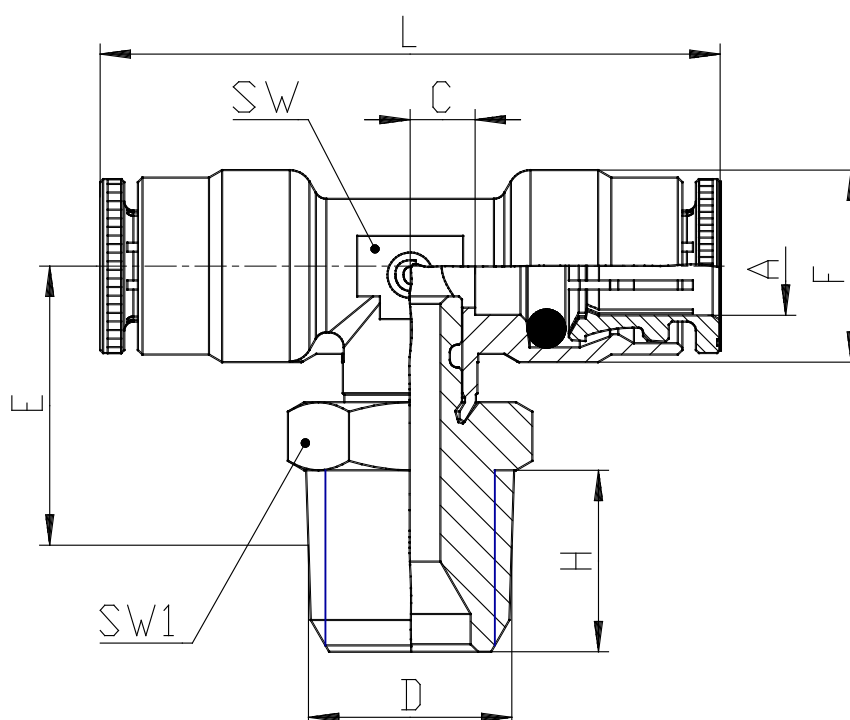

## Mod. 6430 - Raccordi Serie 6000 inch

Codice prodotto: 6430 04-06

Data di creazione del data sheet: 14/05/26 14.59

Verifica il documento più aggiornato online [clicca qui](#)

### ■ SCHEDA TECNICA

Mod.	6430 04-06
------	------------

## Mod. 6430 - Raccordi Serie 6000 inch

Codice prodotto: 6430 04-06

### DIMENSIONI

<b>A</b>	1/4
<b>D</b>	3/8
<b>C (INCH)</b>	0.169
<b>E (INCH)</b>	0.650
<b>F (INCH)</b>	0.500
<b>H (INCH)</b>	0.472
<b>L (INCH)</b>	1.614
<b>SW (INCH)</b>	0.354
<b>SW1 (INCH)</b>	0.748