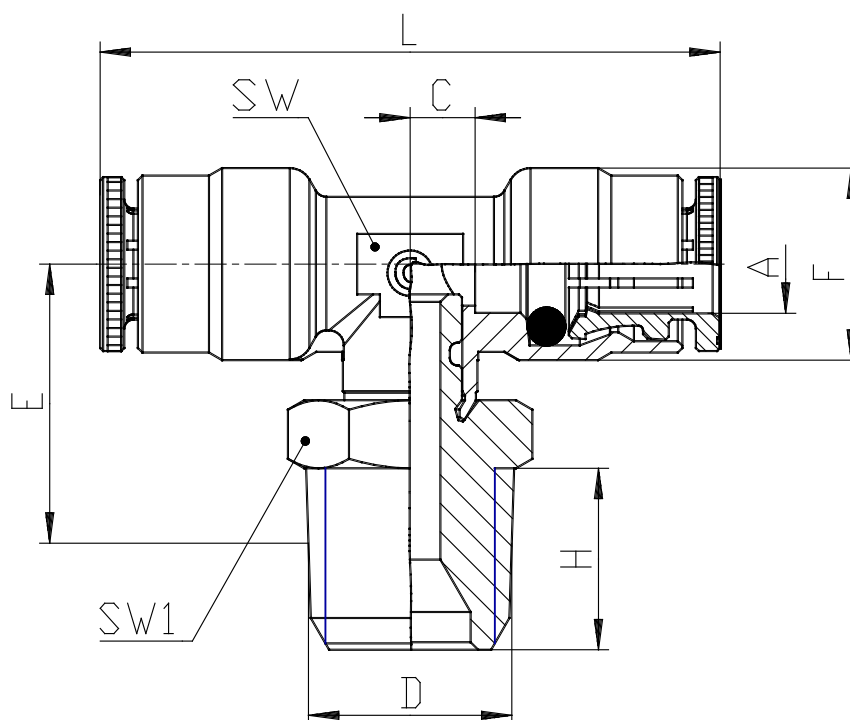

## Mod. 6430 - Raccordi Serie 6000 inch

Codice prodotto: 6430 06-04

Data di creazione del data sheet: 14/05/26 14.32

Verifica il documento più aggiornato online [clicca qui](#)

### **SCHEDA TECNICA**

|      |            |
|------|------------|
| Mod. | 6430 06-04 |
|------|------------|

## Mod. 6430 - Raccordi Serie 6000 inch

Codice prodotto: 6430 06-04

### DIMENSIONI

|                   |       |
|-------------------|-------|
| <b>A</b>          | 3/8   |
| <b>D</b>          | 1/4   |
| <b>C (INCH)</b>   | 0.236 |
| <b>E (INCH)</b>   | 0.748 |
| <b>F (INCH)</b>   | 0.650 |
| <b>H (INCH)</b>   | 0.472 |
| <b>L (INCH)</b>   | 2.047 |
| <b>SW (INCH)</b>  | 0.512 |
| <b>SW1 (INCH)</b> | 0.551 |