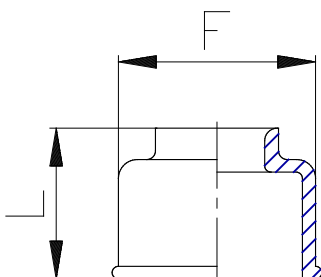

## Mod. 6708 - Raccordi Serie 6000

Codice prodotto: 6708 10

Data di creazione del data sheet: 13/05/26 15.01

Verifica il documento più aggiornato online [clicca qui](#)

### **SCHEDA TECNICA**

Mod.	6708 10
------	---------

## Mod. 6708 - Raccordi Serie 6000

Codice prodotto: 6708 10

### **DIMENSIONI**

<b>A (mm)</b>	10
<b>F (mm)</b>	18.5
<b>L (mm)</b>	13.0