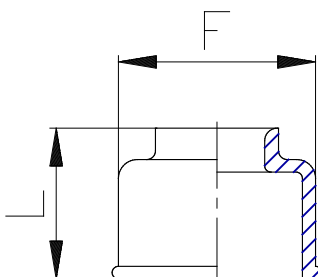

Mod. 6708 - Raccordi Serie 6000

Codice prodotto: 6708 12

Data di creazione del data sheet: 13/05/26 15.01

Verifica il documento più aggiornato online [clicca qui](#)

■ SCHEDA TECNICA

Mod.	6708 12
------	---------

Mod. 6708 - Raccordi Serie 6000

Codice prodotto: 6708 12

DIMENSIONI

A (mm)	12
F (mm)	20.7
L (mm)	15.0