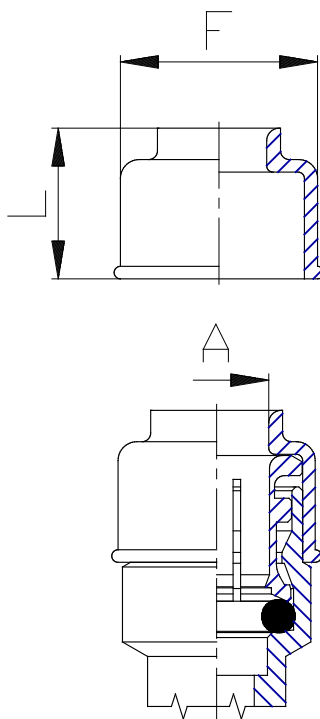

## Mod. 6708 - Raccordi Serie 6000

Codice prodotto: 6708 14

Data di creazione del data sheet: 14/05/26 14.30

Verifica il documento più aggiornato online [clicca qui](#)

### ■ SCHEDA TECNICA

Mod.	6708 14
------	---------

## Mod. 6708 - Raccordi Serie 6000

Codice prodotto: 6708 14

### **DIMENSIONI**

<b>A (mm)</b>	14
<b>F (mm)</b>	23.7
<b>L (mm)</b>	15.0