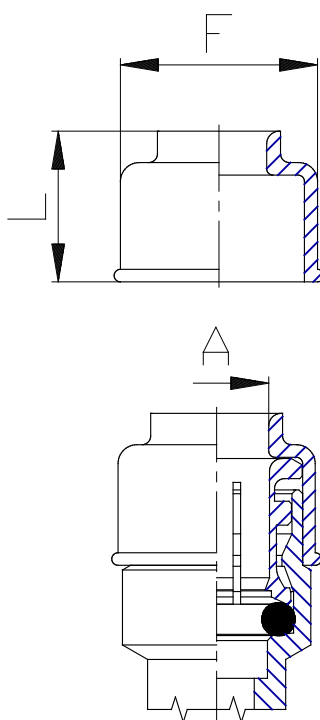

## Mod. 6708 - Raccordi Serie 6000

Codice prodotto: 6708 4

Data di creazione del data sheet: 13/05/26 15.01

Verifica il documento più aggiornato online [clicca qui](#)

### ■ SCHEDA TECNICA

Mod.	6708 4
------	--------

## Mod. 6708 - Raccordi Serie 6000

Codice prodotto: 6708 4

### **DIMENSIONI**

<b>A (mm)</b>	4
<b>F (mm)</b>	10.7
<b>L (mm)</b>	10.7