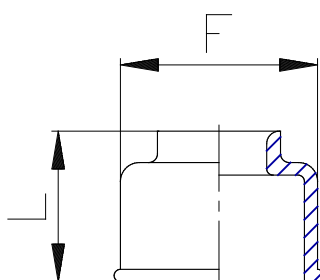

## Mod. 6708 - Raccordi Serie 6000

Codice prodotto: 6708 5

Data di creazione del data sheet: 13/05/26 15.35

Verifica il documento più aggiornato online [clicca qui](#)

### **SCHEDA TECNICA**

Mod.	6708 5
------	--------

## Mod. 6708 - Raccordi Serie 6000

Codice prodotto: 6708 5

### **DIMENSIONI**

<b>A (mm)</b>	5
<b>F (mm)</b>	11.7
<b>L (mm)</b>	10.5