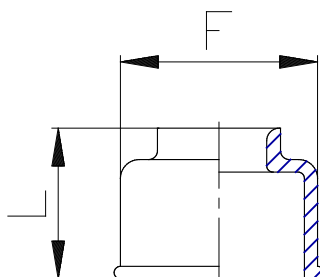

Mod. 6708 - Raccordi Serie 6000

Codice prodotto: 6708 6

Data di creazione del data sheet: 13/05/26 15.00

Verifica il documento più aggiornato online [clicca qui](#)

■ SCHEDA TECNICA

Mod.	6708 6
------	--------

Mod. 6708 - Raccordi Serie 6000

Codice prodotto: 6708 6

DIMENSIONI

A (mm)	6
F (mm)	13.7
L (mm)	11.0