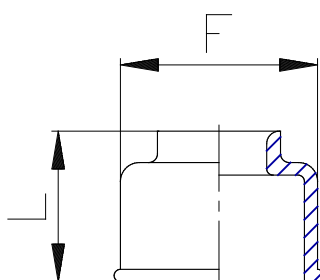

Mod. 6708 - Raccordi Serie 6000

Codice prodotto: 6708 8

Data di creazione del data sheet: 13/05/26 15.01

Verifica il documento più aggiornato online [clicca qui](#)

SCHEDA TECNICA

Mod.	6708 8
------	--------

Mod. 6708 - Raccordi Serie 6000

Codice prodotto: 6708 8

DIMENSIONI

A (mm)	8
F (mm)	15.7
L (mm)	12.5