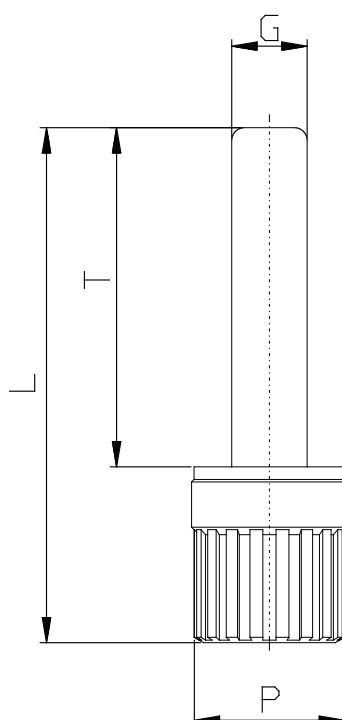

Mod. 6900 - Raccordi Serie 6000 inch

Codice prodotto: 6900 02-00

Data di creazione del data sheet: 14/05/26 14.32

Verifica il documento più aggiornato online [clicca qui](#)

■ SCHEDA TECNICA

Mod.	6900 02-00
------	------------

Mod. 6900 - Raccordi Serie 6000 inch

Codice prodotto: 6900 02-00

DIMENSIONI

G (INCH)	1/8
L (INCH)	1.063
P (INCH)	0.236
T (INCH)	0.787