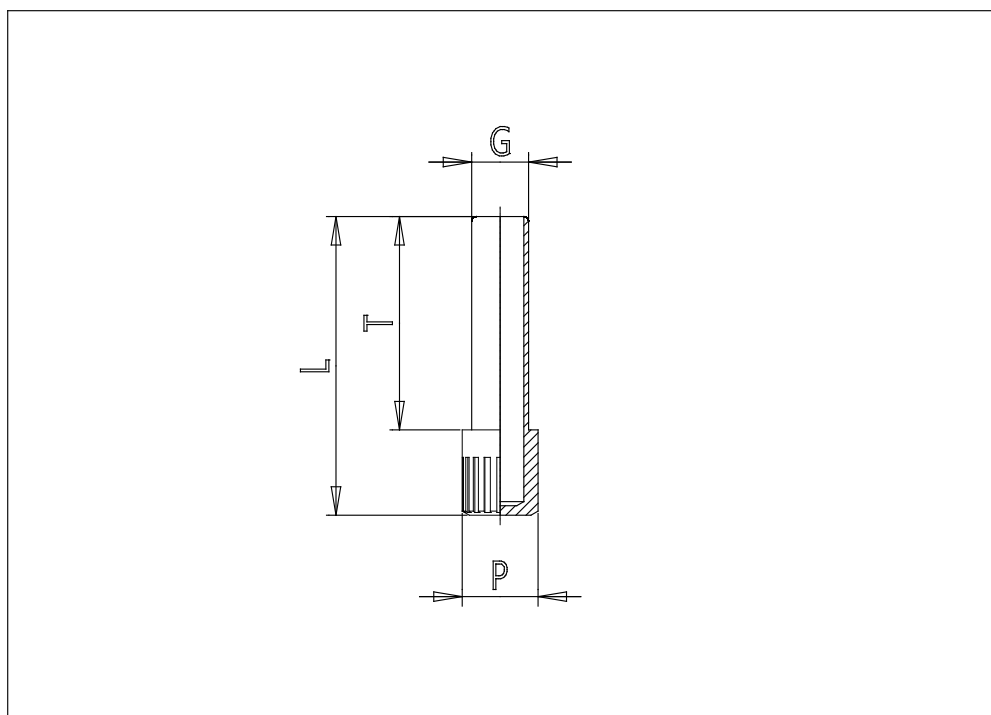

Mod. 6900 - Raccordi Serie ND6000 inch

Codice prodotto: 6900 04-00

Data di creazione del data sheet: 15/05/26 11.06

Verifica il documento più aggiornato online [clicca qui](#)

■ SCHEDA TECNICA

Mod.	6900 04-00
------	------------

Mod. 6900 - Raccordi Serie ND6000 inch

Codice prodotto: 6900 04-00

DIMENSIONI

G (INCH)	1/4
L (INCH)	1.240
P (INCH)	0.315
T (INCH)	0.886