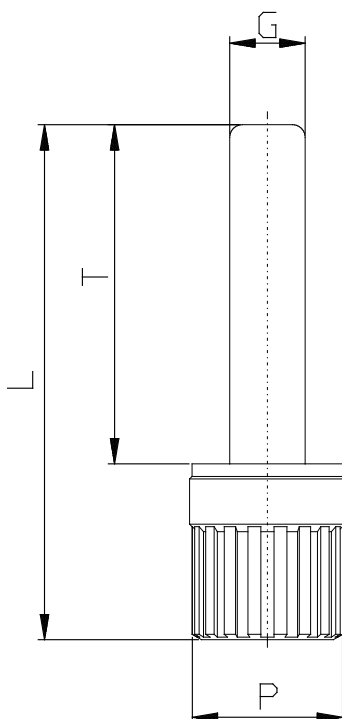

Mod. 6900 - Raccordi Serie 6000 inch

Codice prodotto: 6900 05-00

Data di creazione del data sheet: 15/05/26 10.34

Verifica il documento più aggiornato online [clicca qui](#)

■ SCHEDA TECNICA

Mod.	6900 05-00
------	------------

Mod. 6900 - Raccordi Serie 6000 inch

Codice prodotto: 6900 05-00

DIMENSIONI

G (INCH)	5/16
L (INCH)	1.358
P (INCH)	0.472
T (INCH)	0.965