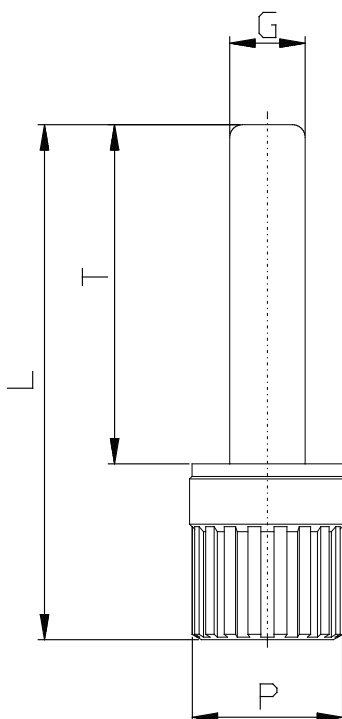

## Mod. 6900 - Raccordi Serie 6000 inch

Codice prodotto: 6900 06-00

Data di creazione del data sheet: 14/05/26 15.00

Verifica il documento più aggiornato online [clicca qui](#)

### ■ SCHEDA TECNICA

Mod.	6900 06-00
------	------------

## Mod. 6900 - Raccordi Serie 6000 inch

Codice prodotto: 6900 06-00

### DIMENSIONI

<b>G (INCH)</b>	3/8
<b>L (INCH)</b>	1.457
<b>P (INCH)</b>	0.472
<b>T (INCH)</b>	1.063